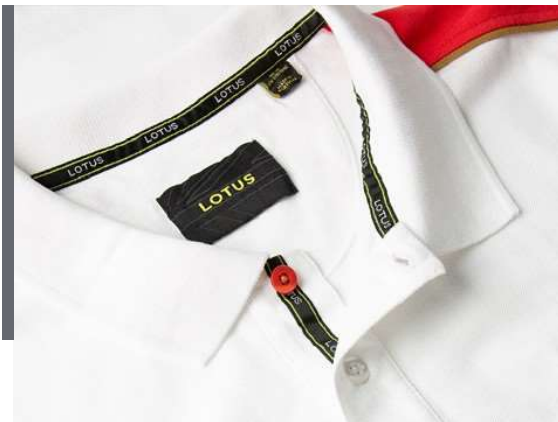

POLO HOMMES – BLANC/ROUGE

Désignation	Référence	Couleur	Taille	Prix HT	Prix TTC	Fabrication
Men's Speed Polo – Wht/Rouge	LOTMC0020WT/RD1	Blanc/Rouge	S	40,00 €	48,00 €	Portugal
Men's Speed Polo – Wht/Rouge	LOTMC0020WT/RD2	Blanc/Rouge	M	40,00 €	48,00 €	Portugal
Men's Speed Polo – Wht/Rouge	LOTMC0020WT/RD3	Blanc/Rouge	L	40,00 €	48,00 €	Portugal
Men's Speed Polo – Wht/Rouge	LOTMC0020WT/RD4	Blanc/Rouge	XL	40,00 €	48,00 €	Portugal
Men's Speed Polo – Wht/Rouge	LOTMC0020WT/RD5	Blanc/Rouge	XXL	40,00 €	48,00 €	Portugal